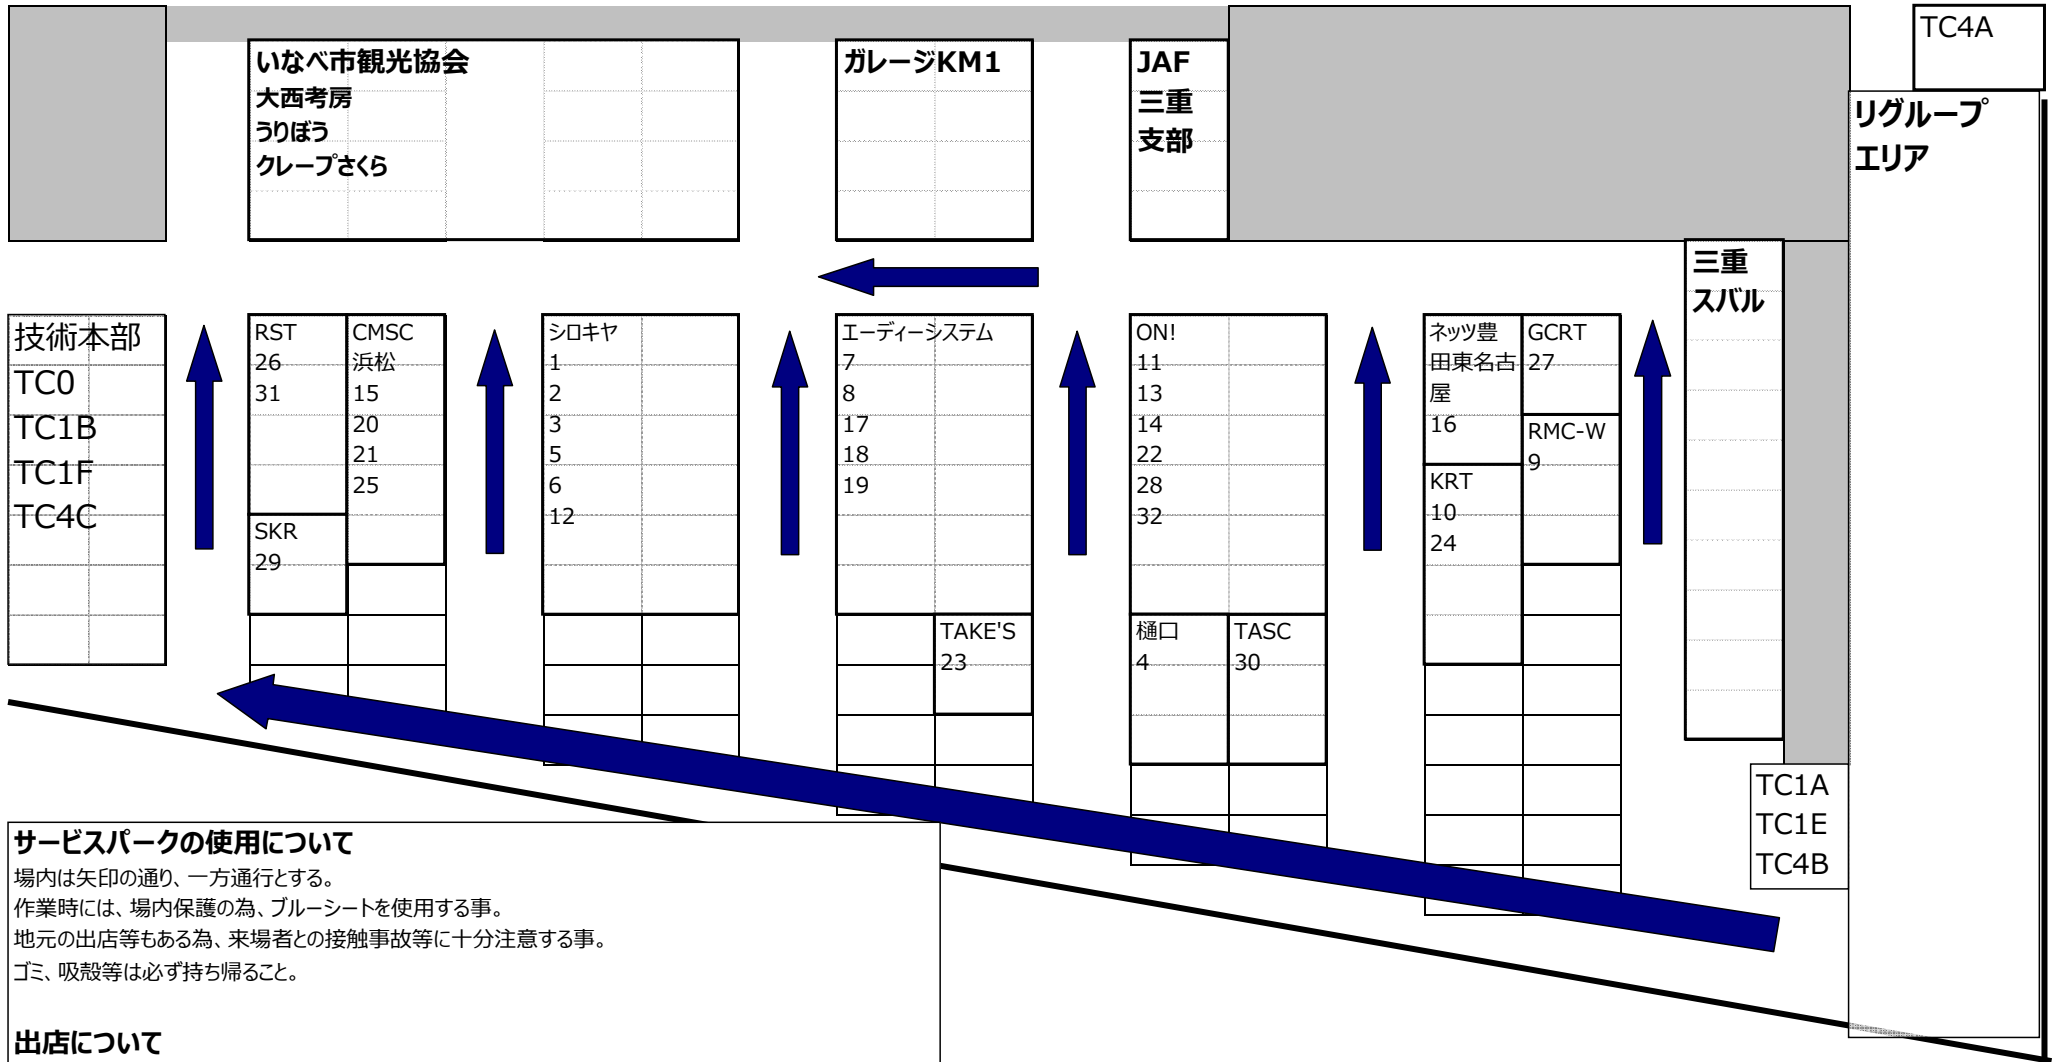

いなべ福王ラリー2015 コミュニケーション

ラリー開催日 2015/06/27-28 場所 いなべ市

発行番号	2	発行日	2015/6/20	発行時間	15:00
------	---	-----	-----------	------	-------

発行者	大会組織委員会	発行宛	参加者全員
-----	---------	-----	-------

件名	サービスパークレイアウト
----	--------------

1. サービスパークレイアウトを別紙の通りとする。

サービスパークの使用について

場内は矢印の通り、一方通行とする。

作業時には、場内保護の為、ブルーシートを使用する事。

地元の出店等もある為、来場者との接触事故等に十分注意する事。

ゴミ、吸殻等は必ず持ち帰ること。

出店について

・いなべ市観光協会