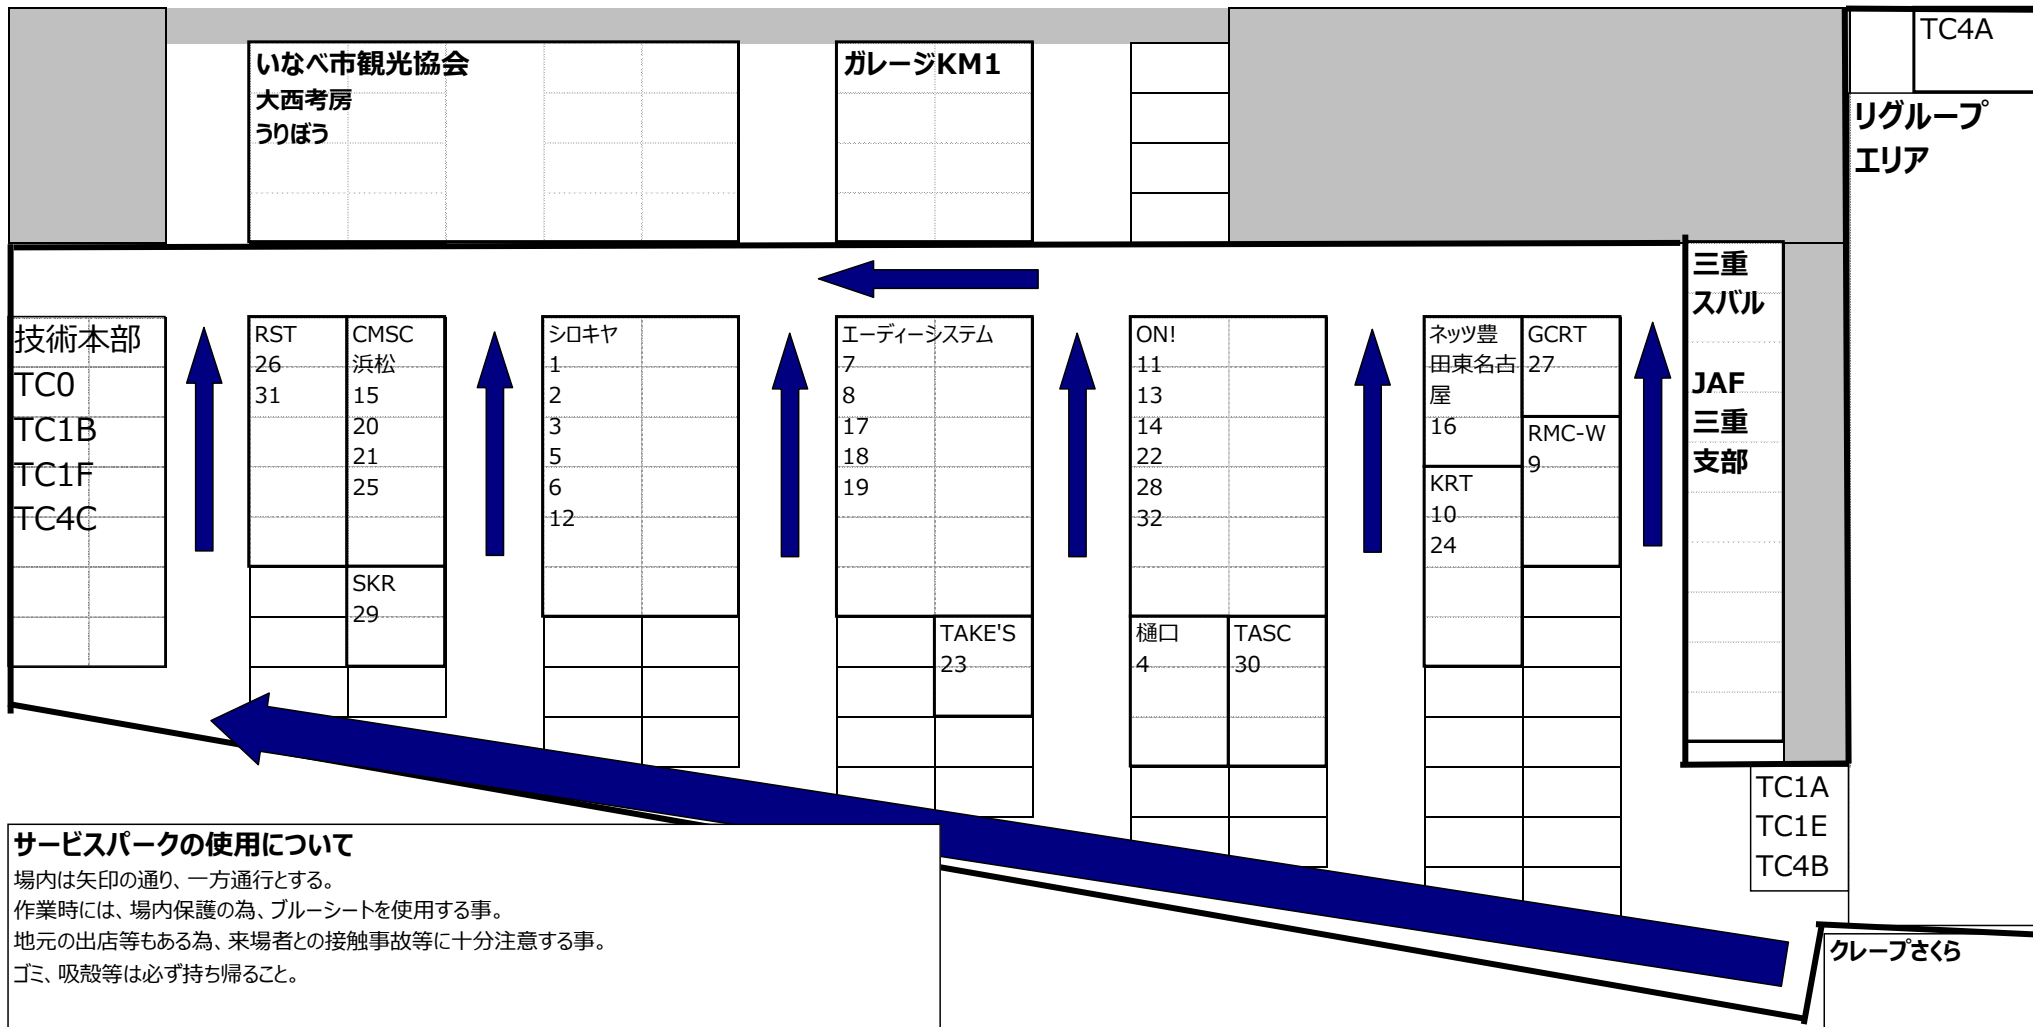

# いなべ福王ラリー2015 コミュニケーション

ラリー開催日 2015/06/27-28 場所 いなべ市

発行番号	7	発行日	2015/6/25	発行時間	0:00
------	---	-----	-----------	------	------

発行者	大会組織委員会	発行宛	参加者全員
-----	---------	-----	-------

件名	サービスパークレイアウト訂正
----	----------------

1. 別紙の通りサービスパークレイアウトの訂正版を公開します。

### サービスパークの使用について

場内は矢印の通り、一方通行とする。

作業時には、場内保護の為、ブルーシートを使用する事。

地元の出店等もある為、来場者との接触事故等に十分注意する事。

ゴミ、吸殻等は必ず持ち帰ること。